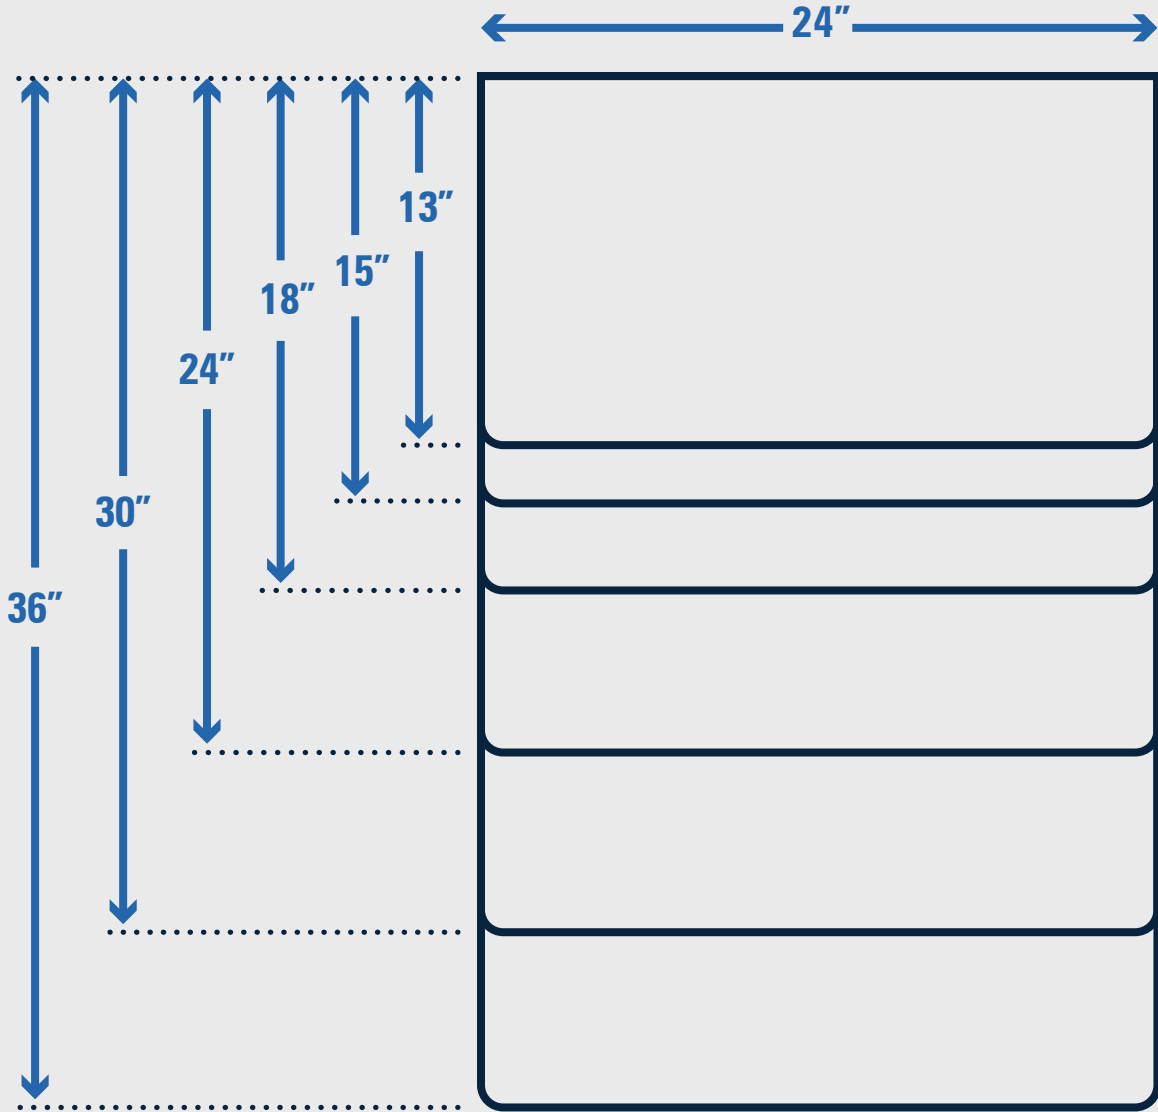

MUDFLAP SIZE GUIDE

BRANCHES AUSTRALIA WIDE

QUEENSLAND
BURPENGARY
GLADSTONE
IPSWICH
MACKAY
PARKINSON
ROCKLEA
YATALA

07 3888 7755
07 4839 4000
07 3281 5550
07 4841 9200
07 3806 6555
07 3277 5377
07 3807 2842

NORTHERN TERRITORY
DARWIN

NEW SOUTH WALES
ALBURY
WARNERVALE
SYDNEY
WAGGA WAGGA

08 8947 1627

02 6040 1426
02 4394 0066
02 9618 6357
02 6921 6044

VICTORIA
BALLARAT
BENDIGO
GEELONG
LYNBROOK
DERRIMUT

03 5335 7305
03 5441 7666
03 5240 5200
03 9799 7788
03 8368 1155

SOUTH AUSTRALIA
ADELAIDE

08 8445 8788

WESTERN AUSTRALIA
PERTH

08 9353 2599 08 9353 2599